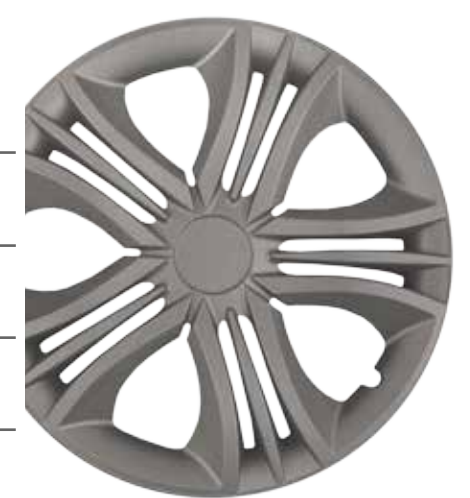

DELTA

ABS
Silber

13" Satz	82313
Einzelblende	82303
14" Satz	82314
Einzelblende	82304
15" Satz	82315
Einzelblende	82305
16" Satz	82316
Einzelblende	82306

PORTOS

ABS
Silber

13" Satz	82173
Einzelblende	82073
14" Satz	82174
Einzelblende	82074
15" Satz	82175
Einzelblende	82075
16" Satz	82176
Einzelblende	82076

FUN

ABS
Silber

13" Satz	82513
Einzelblende	82503
14" Satz	82514
Einzelblende	82504
15" Satz	82515
Einzelblende	82505
16" Satz	82516
Einzelblende	82506

Spannring 2-fach verstellbar für einen optimalen Halt auf der Felge