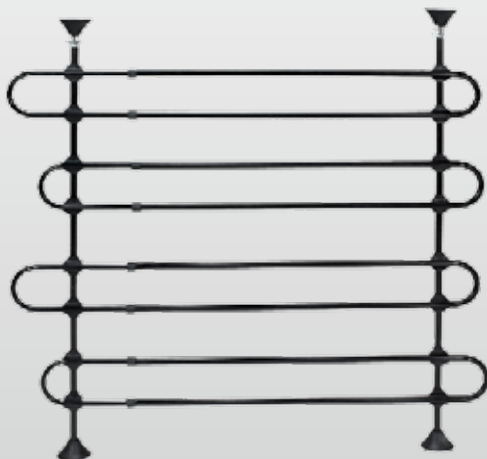

Das Schutznetz schafft eine Sicherheitsbarriere zwischen Fahrer und Hund und kann einfach mit den vier Kunststoffhaken im Innenraum oder am Türrahmen befestigt werden. Robuster Seitenrand, festes Nylon-Seil für starken Halt an Ober- und Unterkante, universal passend für alle Fahrzeugtypen.

Farbe schwarz
Material Nylon
4mm und 25mm Masche
Abmessungen 130 x 87 cm

Inhalt 1 Stück
VE 12 / 24
Verpackung SB

Gewicht 0,25 kg
EAN 4007928199805

robuster
Seitenrand

Stabile Haken
für sichere
Befestigung

HUNDE-/LADERAUMSCHUTZGITTER VAN

Art.Nr. 19988

Passend für Vans, wie z.B. Ford S-Max, Peugeot 807, VW-Touran etc. Stufenlos verstellbar in Höhe und Breite. Vier Doppel-Teleskoprohre aus stabilem Stahlrohr. Platzsparend zerlegbar. Vormontiert. Einfache und schnelle Steckmontage ohne Werkzeug.