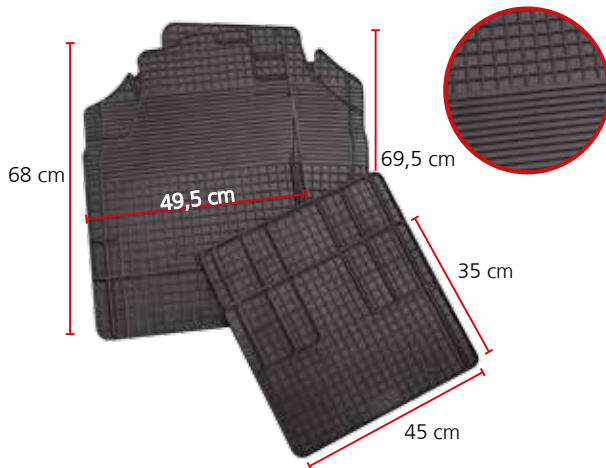

Gummimatten Set Eco 4-teilig
rubber carmat

Art.Nr. 16544

Strapazierfähige Gummimatten mit rutschfester Rückseite. Individuell zuschneidbar durch vorgeformte Schnittlinien. Für Fahrer, Beifahrer und den Fahrgastfußraum. Abwaschbar und wasserdicht.

Farbe Schwarz

Inhalt 4 Stück = Set
VE 6 / 72
Verpackung auf Bügel

Gewicht 3,16 kg
EAN 4007928165442