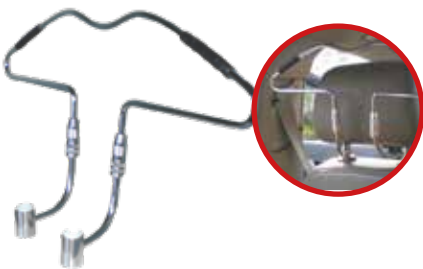

Auto-Kleiderbügel dressbutler

Art.Nr. 19130

Der Chrom Auto-Kleiderbügel ermöglicht den freihängenden Transport der Kleidung und der Krawatte. Befestigung an der Kopfstütze. Material verchromter ABS-Stahl. Abmessungen Breite 45 cm, 8 mm Durchmesser

Inhalt 1 Stück
VE 12
Verpackung Karton

Gewicht 0,70 kg
EAN 4007928191304