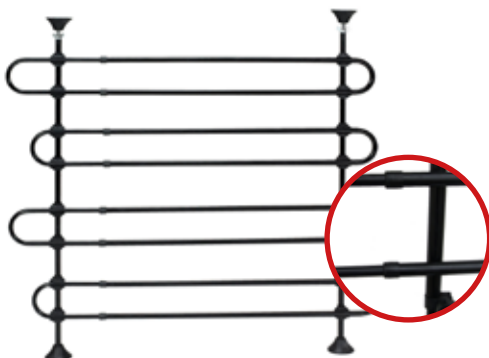

Art.Nr. 19982

Universal passend durch stufenlose Verstellbarkeit in Höhe und Breite, für Schrägheck- und Kombifahrzeuge. Stabiles, verschweißtes Metalldrahtgeflecht. Vormontiert. Steckmontage ohne Werkzeug.

Art.Nr. 19988

Passend für Vans, wie z.B. Ford S-Max, Peugeot 807, VW-Touran etc., durch stufenlose Verstellbarkeit in Höhe und Breite. Vier Doppel-Teleskoprohre aus stabilem Stahlrohr. Platzsparend zerlegbar, Steckmontage ohne Werkzeug.