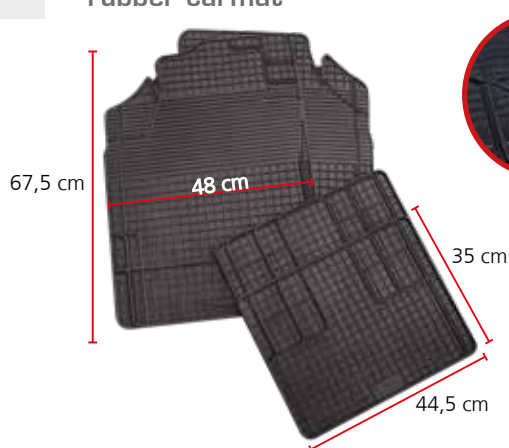

Gummimatten Set Eco 4tlg rubber carmat

Art.Nr. 16544

Strapazierfähige Gummimatten mit rutschfester Rückseite.
Individuell anpassbar durch vorgeformte Schnittlinien.

Für Fahrer, Beifahrer und den Fahrgastfußraum.
Abwaschbar und wasserdicht. Schadstoff - und geruchsfrei.
Farbe Schwarz

Inhalt 4 Stück = Set
VE 6 / 72
Verpackung auf Bügel

Gewicht 3,44 kg
EAN 4007928165442